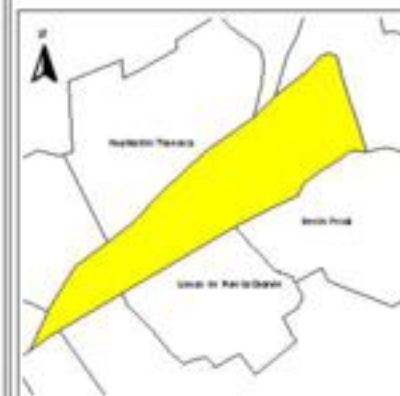

EVALUA DF
Consejo de Evaluación del
Desarrollo Social del
Distrito Federal

ÍNDICE DE DESARROLLO SOCIAL

Delegación: Álvaro Obregón
Colonia: Reacomodo Valentín
Gómez Farías
Grado de desarrollo: Bajo

Grado de Desarrollo Social

-  Muy bajo
-  Bajo
-  Medio
-  Alto
-  Sin dato

0.03 0 0.03 0.06 Kilómetros

Fuente: Elaboración propia con datos de Seduvi e INEGI